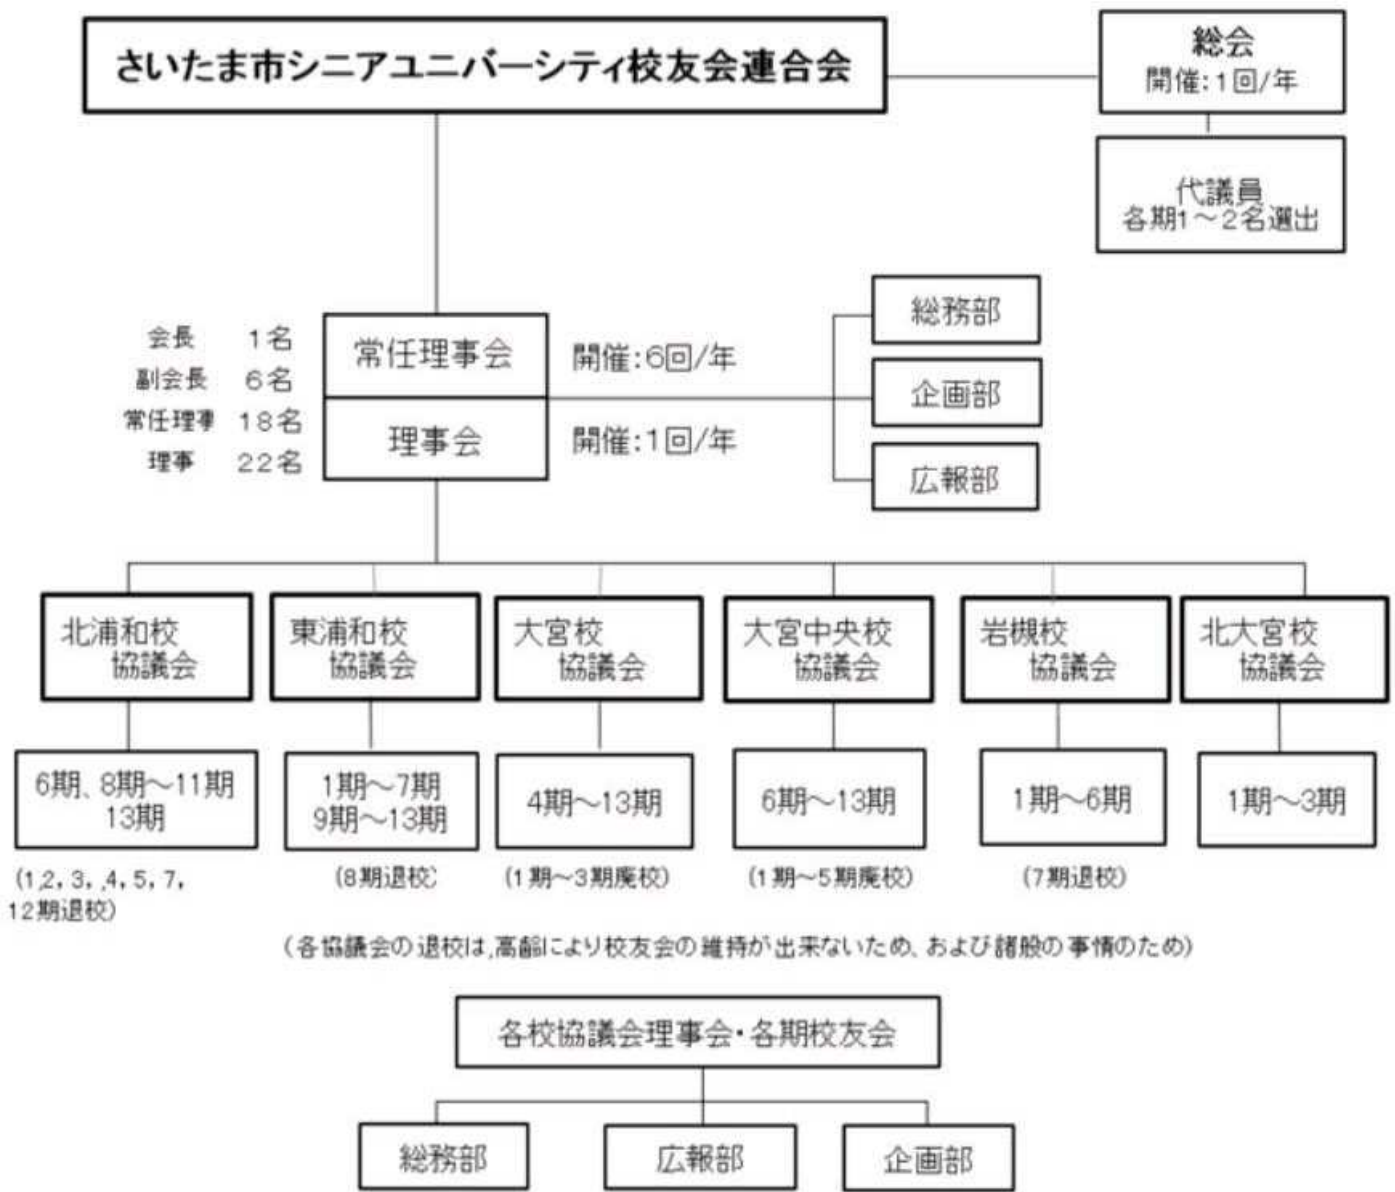

校友会連合会組織図

シニアユニバーシティ」校友会連合会会員

協議会 / 年度	(24年度在籍)		(25年度在籍)		(26年度在籍)	
	校数	人数	校数	人数	校数	人数
北浦和校協議会	8校	648名	8校	670名	6校	548名
東浦和校協議会	11校	865名	11校	852名	11校	878名
大宮校協議会	8校	662名	9校	691名	10校	729名
大宮中央校協議会	6校	374名	7校	393名	8校	404名
岩槻校協議会	7校	317名	8校	380名	8校	347名
北大宮校協議会	1校	72名	2校	110名	3校	127名
計	41校	2938名	45校	3096名	46校	3033名